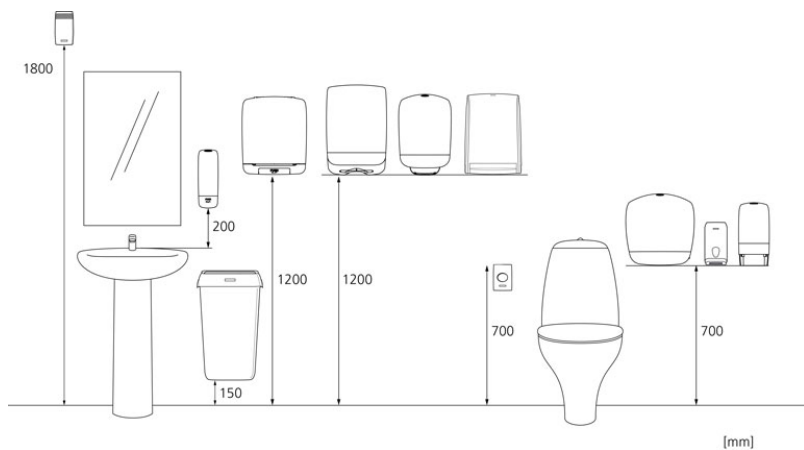

Matt och installation

Relaterade produkter